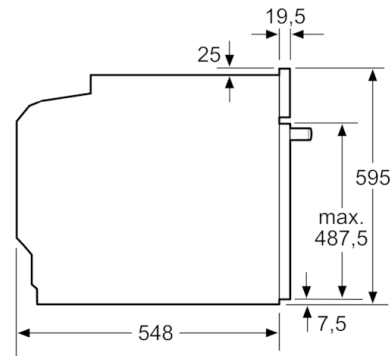

PROTECȚIE ȘI SIGURANȚĂ:

- Sistem de protecție împotriva accesului copiilor

ACCESORII:

- Accesorii incluse: grătar combi, 1 x tavă universală

DETALII TEHNICE / DIMENSIUNI:

- Dimensiuni (ÎxLxA): 595 mm x 594 mm x 548 mm
- Dimensiuni nișă (ÎxLxA): 560 mm - 568 mm x 585 mm - 595 mm x 550 mm
- Putere maximă consumată: 3.4 kW
- Valoarea tensiunii nominale: 220 - 240 V
- Lungime cablu de alimentare: 120 cm
- Eficiență energetică (cf. EU Nr. 65/2014): A pe o scară a clasei de eficiență energetică de la A+++ la D
Consum de energie per ciclu - mod convecție naturală: 0.97 kWh
Consum de energie per ciclu - mod convecție forțată: 0.81 kWh
Număr compartimente coacere: 1
Sursă de încălzire: electrică
Volum interior: 71 l
- „Va rugăm sa consultați dimensiunile specificate în schița de instalare”
- Vă recomandăm alegerea unor produse complementare din SER4, pentru a asigura o combinație optimă de design a electrocasnicelor încorporabile.

DETALII TEHNICE

**Serie | 4, Cuptor multifuncțional,
încorporabil, 60 x 60 cm, Inox
HBA534ES0**

Dimensiuni în mm

Montaj cu o plită.

Dimensiuni în mm