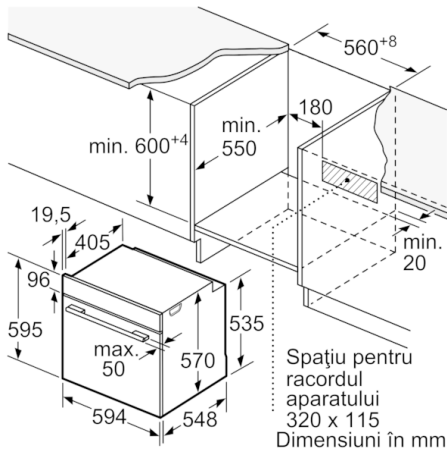

PROTECȚIE ȘI SIGURANȚĂ:

- Sistem de protecție împotriva accesului copiilor

ACCESORII:

- Accesorii incluse: grătar combi, 1 x tavă universală

DETALII TEHNICE / DIMENSIUNI:

- Dimensiuni (ÎxLxA): 595 mm x 594 mm x 548 mm
- Dimensiuni nișă (ÎxLxA): 560 mm - 568 mm x 585 mm - 595 mm x 550 mm
- Putere maximă consumată: 3.4 kW
- Valoarea tensiunii nominale: 220 - 240 V
- Lungime cablu de alimentare: 120 cm
- Eficiență energetică (cf. EU Nr. 65/2014): A pe o scară a clasei de eficiență energetică de la A+++ la D
Consum de energie per ciclu - mod convecție naturală: 0.97 kWh
Consum de energie per ciclu - mod convecție forțată: 0.81 kWh
Număr compartimente coacere: 1
Sursă de încălzire: electrică
Volum interior: 71 l
- „Va rugăm sa consultați dimensiunile specificate în schița de instalare”
- Vă recomandăm alegerea unor produse complementare din SER4, pentru a asigura o combinație optimă de design a electrocasnicelor încorporabile.

DETALII TEHNICE

**Serie | 4, Cuptor multifuncțional,
încorporabil, 60 x 60 cm, Inox
HBA534ES0**

Dimensiuni în mm

Montaj cu o plită.

Dimensiuni în mm