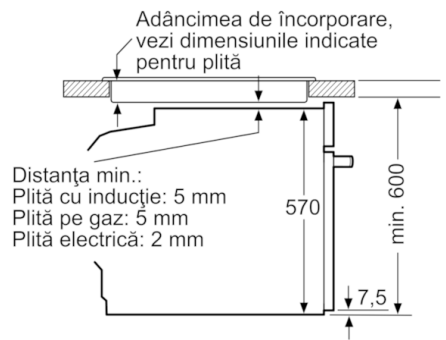

PROTECȚIE ȘI SIGURANȚĂ:

- Sistem de protecție împotriva accesului copiilor

ACCESORII:

- Accesorii incluse: grătar combi, 1 x tavă universală

DETALII TEHNICE / DIMENSIUNI:

- Dimensiuni (ÎxLxA): 595 mm x 594 mm x 548 mm
- Dimensiuni nișă (ÎxLxA): 560 mm - 568 mm x 585 mm - 595 mm x 550 mm
- Putere maximă consumată: 3.4 kW
- Valoarea tensiunii nominale: 220 - 240 V
- Lungime cablu de alimentare: 120 cm
- Eficiență energetică (cf. EU Nr. 65/2014): A pe o scară a clasei de eficiență energetică de la A+++ la D
Consum de energie per ciclu - mod convecție naturală: 0.97 kWh
Consum de energie per ciclu - mod convecție forțată: 0.81 kWh
Număr compartimente coacere: 1
Sursă de încălzire: electrică
Volum interior: 71 l
- „Va rugăm sa consultați dimensiunile specificate în schița de instalare”
- Vă recomandăm alegerea unor produse complementare din SER4, pentru a asigura o combinație optimă de design a electrocasnicelor încorporabile.

DETALII TEHNICE

**Serie | 4, Cuptor multifuncțional,
încorporabil, 60 x 60 cm, Inox
HBA534ES0**

Dimensiuni în mm

Montaj cu o plită.

Dimensiuni în mm